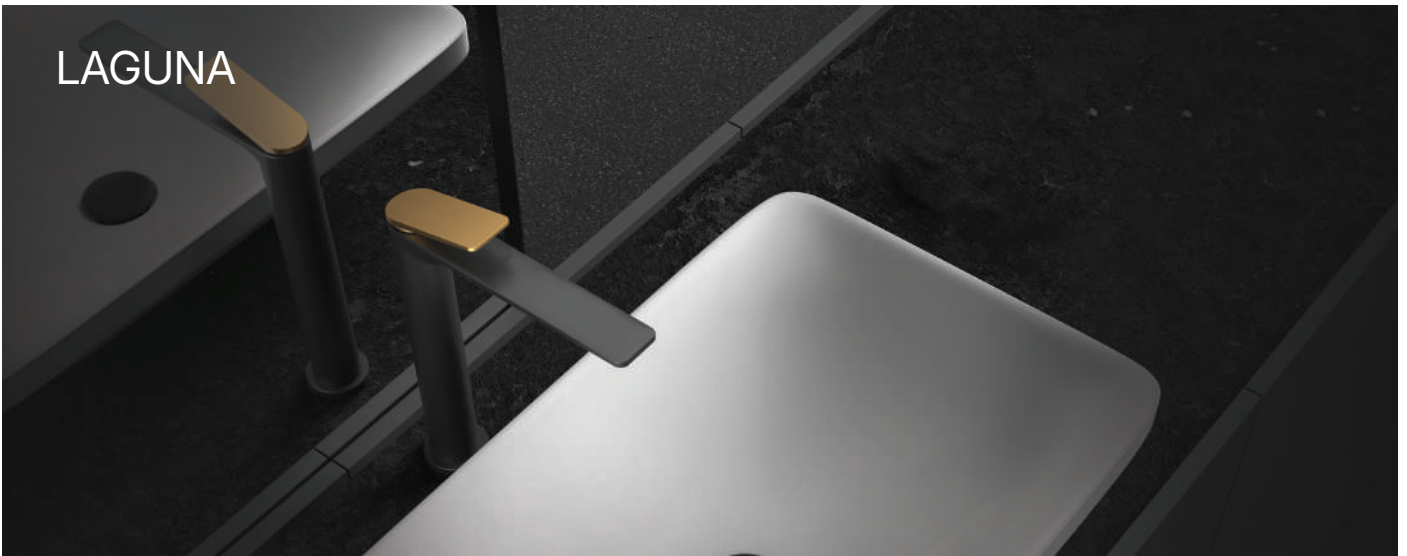

LAGUNA

Chrome
CHR

Lever: Black Chrome
Body: Black Matt
BBC

Black Chrome
BCH

Lever: Gold Matt PVD
Body: Black Matt
BGM

Blush Gold Bright PVD
BGP

Black Matt
BLM

Gold Bright PVD
GBP